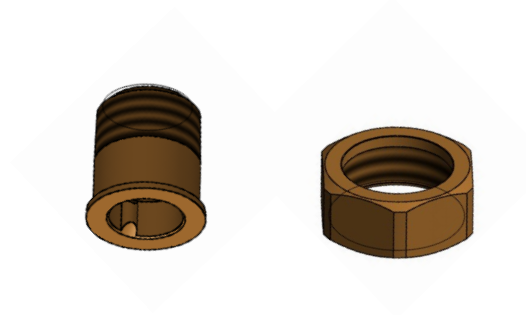

KOPPELINGEN/DIVERSEN

OMSCHRIJVING

Om onze producten goed te kunnen installeren hebben wij een ruim assortiment koppelingen en draadfittingen. U ziet een greep uit ons assortiment, andere maten zijn leverbaar.

Vraag naar de mogelijkheden.

MAATWERK

Heeft u een speciale aansluiting nodig die niet standaard in de markt verkrijgbaar is dan kunnen we dit voor u laten maken in onze eigen draaierij. Naast messing behoren ook andere soorten metaal tot de mogelijkheden zoals automatenstaal, RVS 303, etc. Behalve fittingen zijn we ook in staat om andere soorten producten te vervaardigen in onze draaierij. Dit kan in kleine of grote series.

STANDAARD OVERZICHT ASSORTIMENT KOPPELINGEN

Artikelnummer	Aansluiting 1	Aansluiting 2	Omschrijving
10-3325	3/4" F	15mm	Knelkoppeling euro conisch
10-3222	1/2" F	10mm	Knelkoppeling euro conisch
10-3223	1/2" F	12mm	Knelkoppeling euro conisch
10-3225	1/2" F	15mm	Knelkoppeling euro conisch
10-6620	3/4" F	15mm	Knelkoppeling met pakking
10-7330	1" F	15mm	Knelkoppeling met pakking
10-7332	1" F	22mm	Knelkoppeling met pakking
1015.630J9.000	3/4" F	16x2mm	Perskoppeling met losse wartel en pakking
1015.630M9.000	3/4" F	20x2mm	Perskoppeling met losse wartel en pakking
1015.640Q9.000	1" F	26x3mm	Perskoppeling met losse wartel en pakking
1015.650R9.000	5/4" F	32x3mm	Perskoppeling met losse wartel en pakking
10-5330	1" F	15mm	Soldeerkoppeling met pakking
10-5332	1" F	22mm	Soldeerkoppeling met pakking
10-5334	5/4" F	28mm	Soldeerkoppeling met pakking
10-6221	3/4" F	1/2" M	Draadkoppeling euro conisch
10-6630	3/4" F	1/2" M	Draadkoppeling met pakking
10-6631	1" F	1/2" M	Draadkoppeling met pakking
10-6632	1" F	3/4" M	Draadkoppeling met pakking
10-6633	5/4" F	1" M	Draadkoppeling met pakking
10-6634	5/4" F	1" M	Draadkoppeling met pakking