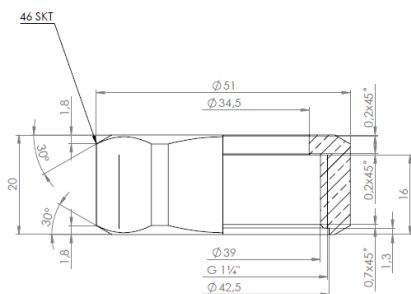

MAATWERK

Heeft u een speciale aansluiting nodig die niet standaard in de markt verkrijgbaar is dan kunnen we dit voor u laten maken in onze eigen draaierij. Naast messing behoren ook andere soorten metaal tot de mogelijkheden zoals automatenstaal, RVS 303, etc. Behalve fittingen zijn we ook in staat om andere soorten producten te vervaardigen in onze draaierij. Dit kan in kleine of grote series.