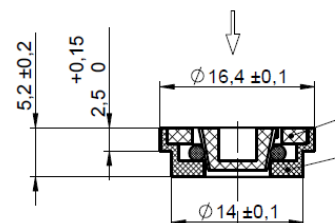

INSTALLATIE

De doorstroombegrenzers kunnen in ieder positie gemonteerd worden echter dient de stromingsrichting altijd in acht genomen te worden. Afhankelijk van de uitvoering kan de doorstroombegrenzer tussen de leiding geschroefd worden of gekneld om de 15mm leiding. Het type DW 1/2" is uitermate geschikt voor montage tussen de kraan en doucheslang.

WERKING

De doorstroombegrenzer heeft een geïntegreerde o-ring die door de druk van het water vervormt. Bij een hogere druk vervormt de o-ring meer dan bij een lagere druk. Door deze vervorming laat de doorstroombegrenzer altijd de juiste hoeveelheid water door.